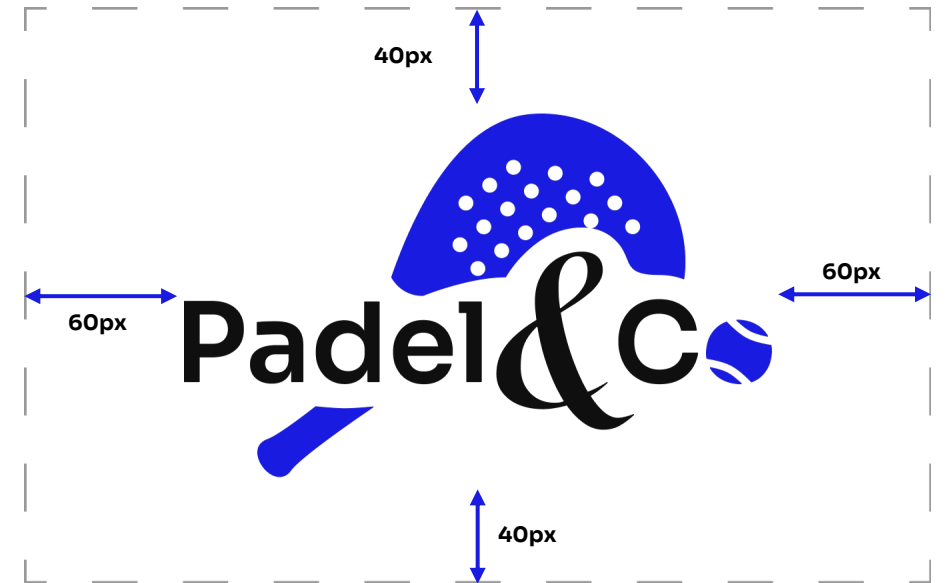

**SAS
PADEL&CO**

Identité graphique

1

Logotype

Application du logotype

Quadrichromie

Le logotype est monobloc. Pour chaque utilisation, privilégier le fichier .SVG joint dans cette charte graphique. Le logotype ne doit, en aucun cas, être **redessiné** ou **modifié**. Tout document utilisant cette identité visuelle doit être validé par l'entreprise SAS PADEL&CO.

		
Référence CMYB	89,88,0,12	0,0,0,94
Référence RGB	25,28,224	15,15,15
Référence Hexadécimale	#191CE0	#0F0F0F

Zone de protection du logotype

La zone de protection est le blanc tournant du logotype : cela le protège des éléments avoisinants afin qu'ils ne viennent pas perturber sa lisibilité (notamment lorsque plusieurs logotypes sont positionnés côte à côte).

Cette zone représente 60 pixels de chaque côté et 40 pixels en hauteur.

Application du logotype

Monochrome

Il est souhaitable d'utiliser en priorité le logo en quadrichromie. Dans le cas d'une mise en page monochrome, on utilise la couleur choisie à 100% sans nuance ni couleur tramée. Sur une affiche en quadrichromie, le logo devra être décliné obligatoirement dans ses couleurs d'origine.

Application du logotype

Selon la nature du fond

L'utilisation du logotype en couleur est à privilégier sur un fond blanc. À défaut, on respectera les recommandations suivantes :

Variation simple du logo

Le logotype se décline également via des variations simples. Elles peuvent être utilisés lorsque la place nécessaire n'est pas suffisante pour le logo principal ou ses versions alternatives.